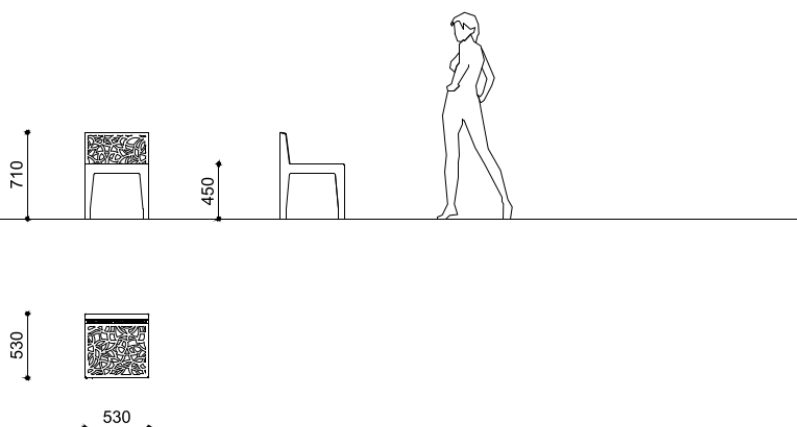

Ela

ELA panchina in acciaio corten con trattamento antilavamento L=530

Codice variante: 0013025

Finiture: NO

Dimensioni e peso: Width 530mm
Length 530mm
Height 710mm
Weight 23kg
Seat Height 451mm

Color:
NO

Fissaggio: Predisposizione per tasselli

Materiali: Acciaio Corten

Disegno tecnico:

metalco.it
info@metalco.it